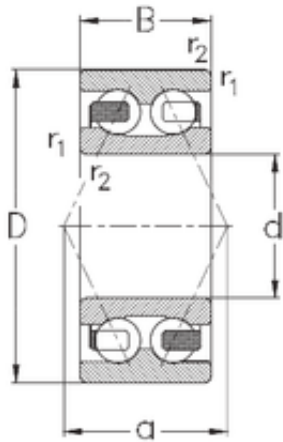

3305-B-TV NKE Angular Contact Ball Bearings

Bearing No. 3305-B-TV

Size	25x62x25.4 mm
Bore Diameter	25 mm
Outer Diameter	62 mm
Width	25,4 mm
d	25 mm
D	62 mm
B	25,4 mm
C	25,4 mm
Angle (°)	32 °
a	31 mm
r1 min.	1,1 mm
r2 min.	1,1 mm
Weight	0,4 Kg
Basic dynamic load rating (C)	28,5 kN
Basic static load rating (C0)	19,2 kN
Limiting speed	11000 r/min

3305-B-TV Bearing 2D drawings and 3D CAD models